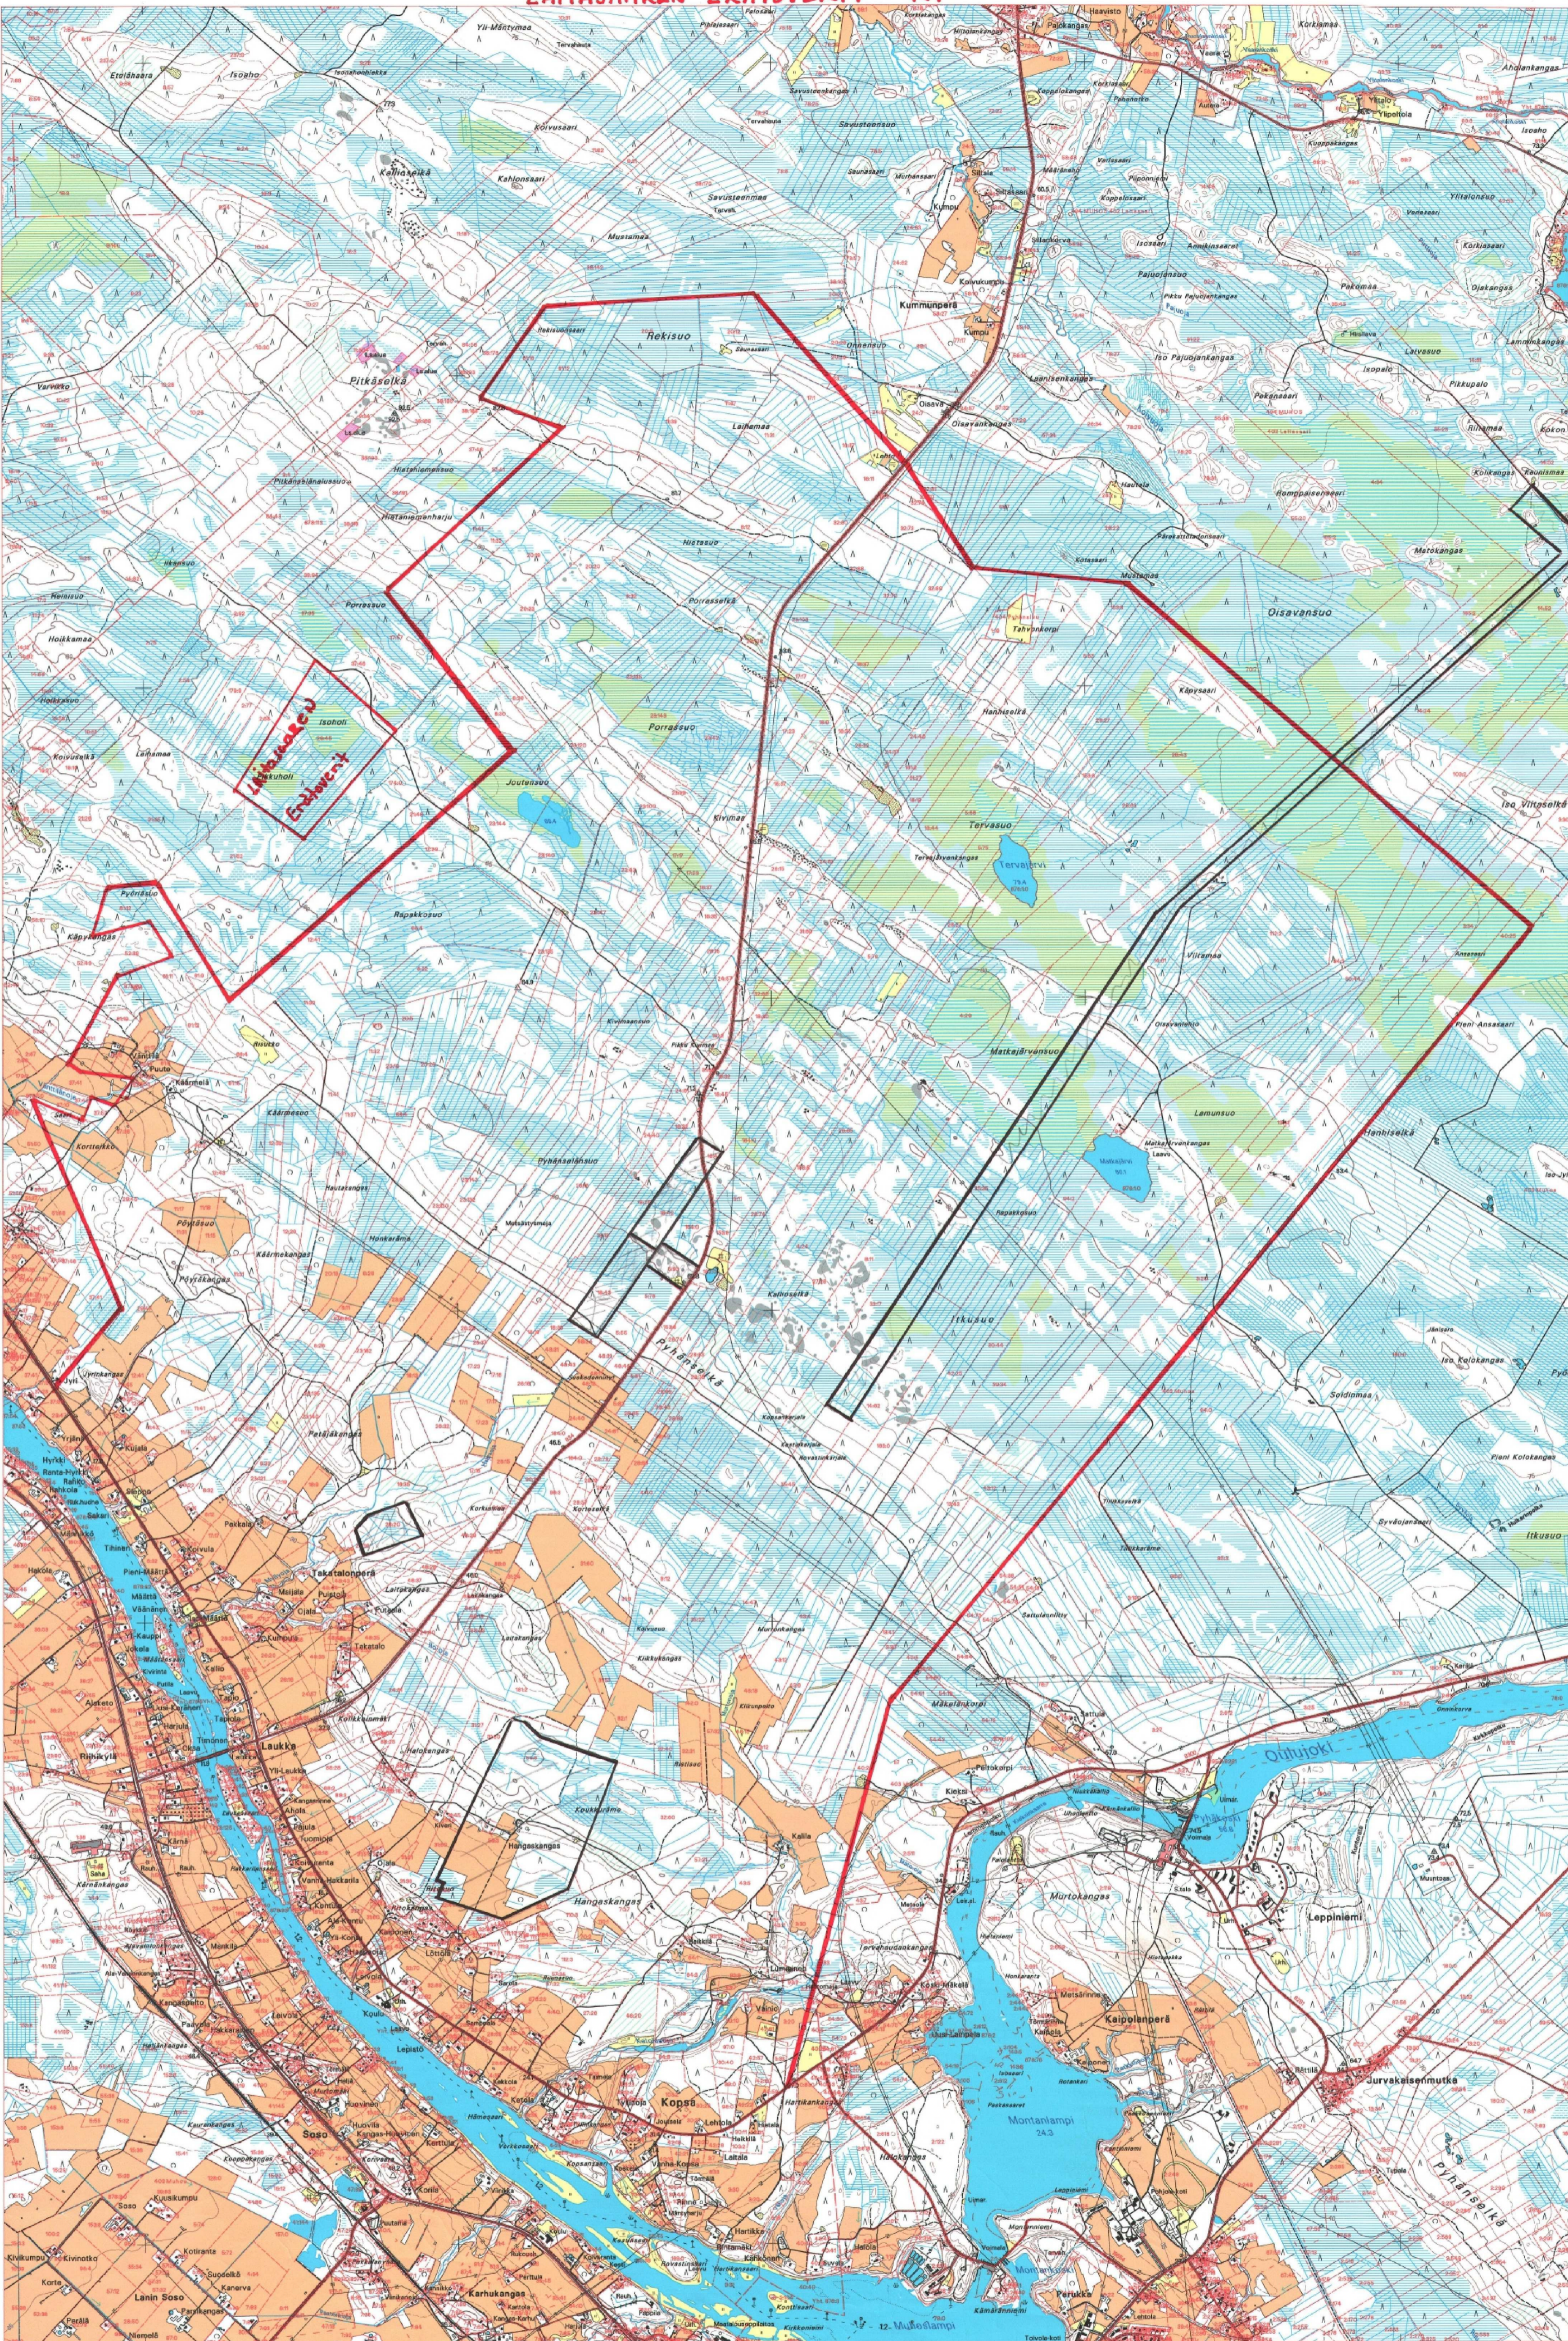

LAITASAAREN ERÄTOVERIT RY

17.09.2007 17.25

EI VUOKRASOPIMUSTA
SEURAN METSÄTYSALUE

Maastotietokanta ja kiinteistöjaotus (KRR)

1 : 20 000

PINTA-ALA n. 6000 ha

Kiinteistöjaotus on 17.09.2007 mukainen.

Wondershare PDFElement